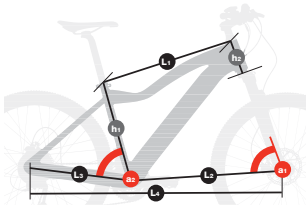

Dimensions in mm.

Size	h₁	h₂	L₁	L₂	L₃	L₄	a₁	a₂	Total
MD	450	150	621	712	430	1.138	70°	73°	1.836
LA	510	150	631	722	430	1.148	70°	73°	1.846

colors  code WHITE-B57

Accessories Chainstay protector

Evo Jet EV715